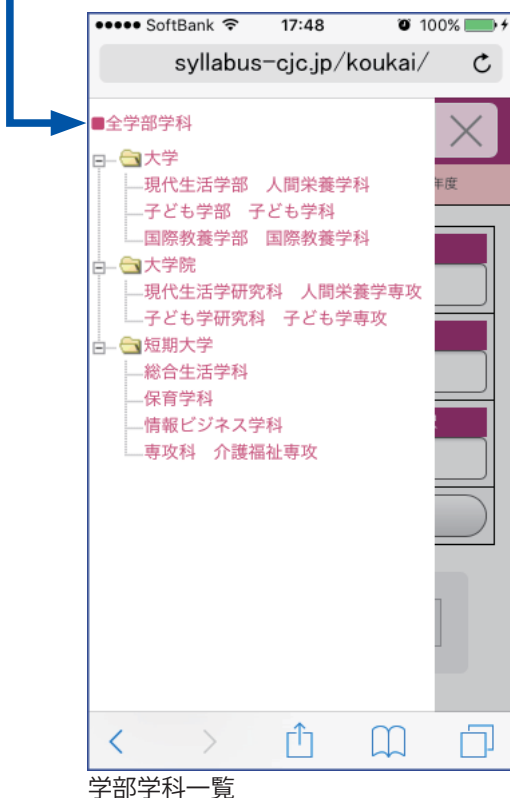

## Webシラバスの使い方

本学のWebシラバスは、スマートフォンで閲覧します。 ※ PCからの閲覧も可。

手順1. 下記の URL を入力するか、QR コードを読み取ってください。

WEB シラバス URL

<http://syllabus-cjc.jp/koukai/>

QR コードはこちらから読み取ってください。

手順2. Web シラバスのトップページが表示されます。

Web シラバスでは全学部（学科）のシラバスが閲覧できます。

手順3. 特定の学科のみを閲覧する場合は、画面左上のメニューをクリックし、閲覧する学部（学科）を選択してください。

検索条件を設定することで、条件に一致するシラバスのみ閲覧することもできます。

検索結果一覧

講義詳細

手順4. 検索条件に一致するシラバス一覧が表示されます。

検索結果が50件を超える場合は1画面に表示できません。一覧上側のナビゲータをクリックして画面を移動してください。

手順5. 閲覧したい科目名をクリックすると詳細画面に移動します。

手順6. 詳細画面で講義の概要、到達目標、評価の方法などをご覧ください。

手順7. 戻るボタンで検索結果の一覧画面に戻ることができます。

手順8. トップメニューにある、

WEBシラバスの使い方・大学の3つのポリシー・教育課程表

をクリックすると、教育課程表、大学の3つのポリシーなどを確認することができます。

Android 端末、Galaxy の標準ブラウザでは、正常に動作しない箇所がございます。その際は、Chrome で閲覧頂ければ、正常に動作いたします。