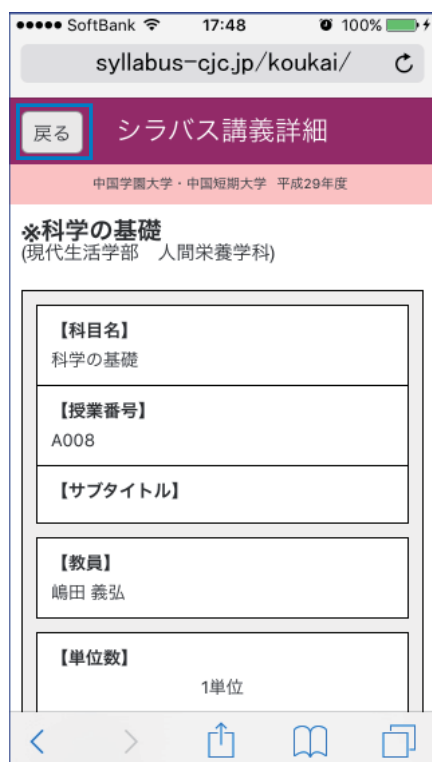

## Webシラバスの使い方

本学のWebシラバスは、スマートフォンで閲覧します。 ※ PCからの閲覧も可。

手順1. 下記の URL を入力するか、QR コードを読み取ってください。

WEB シラバス URL

<http://syllabus-cjc.jp/koukai/>

QR コードはこちらから読み取ってください。

手順2. Web シラバスのトップページが表示されます。

Web シラバスでは全学部（学科）のシラバスが閲覧できます。

手順3. 特定の学科のみを閲覧する場合は、画面左上のメニューをクリックし、閲覧する学部（学科）を選択してください。

検索条件を設定することで、条件に一致するシラバスのみ閲覧することもできます。

検索結果一覧

講義詳細

手順4. 検索条件に一致するシラバス一覧が表示されます。

検索結果が50件を超える場合は1画面に表示できません。一覧上側のナビゲータをクリックして画面を移動してください。

手順5. 閲覧したい科目名をクリックすると詳細画面に移動します。