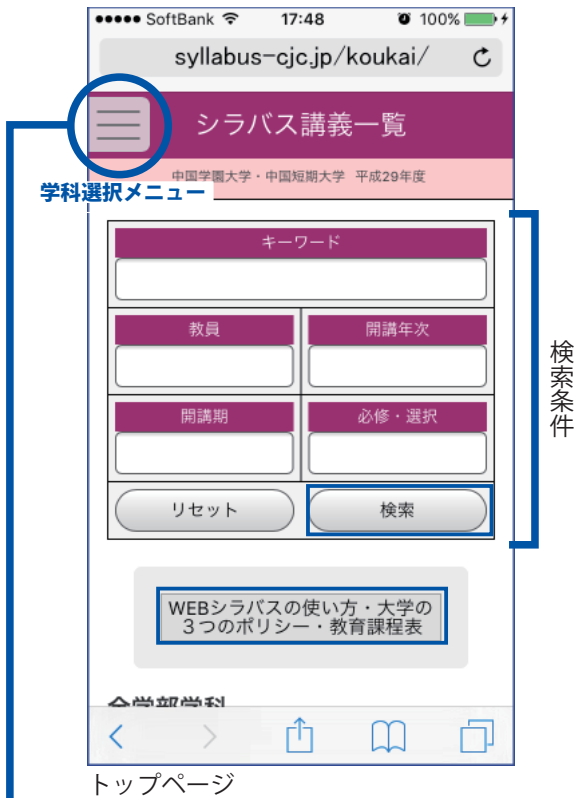

# 中国学園大学／中国短期大学

## Webシラバスの使い方

本学のWebシラバスは、スマートフォンで閲覧します。 ※ PCからの閲覧も可。

手順1. 下記の URL を入力するか、QR コードを読み取ってください。

WEB シラバス URL

<http://syllabus-cjc.jp/koukai/>

QR コードはこちらから読み取ってください。

手順2. Web シラバスのトップページが表示されます。

Web シラバスでは全学部（学科）のシラバスが閲覧できます。

手順3. 特定の学科のみを閲覧する場合は、画面左上のメニューをクリックし、閲覧する学部（学科）を選択してください。

検索条件を設定することで、条件に一致するシラバスのみ閲覧することもできます。

検索結果一覧

講義詳細

手順4. 検索条件に一致するシラバス一覧が表示されます。

検索結果が50件を超える場合は1画面に表示できません。一覧上側のナビゲータをクリックして画面を移動してください。

手順5. 閲覧したい科目名をクリックすると詳細画面に移動します。